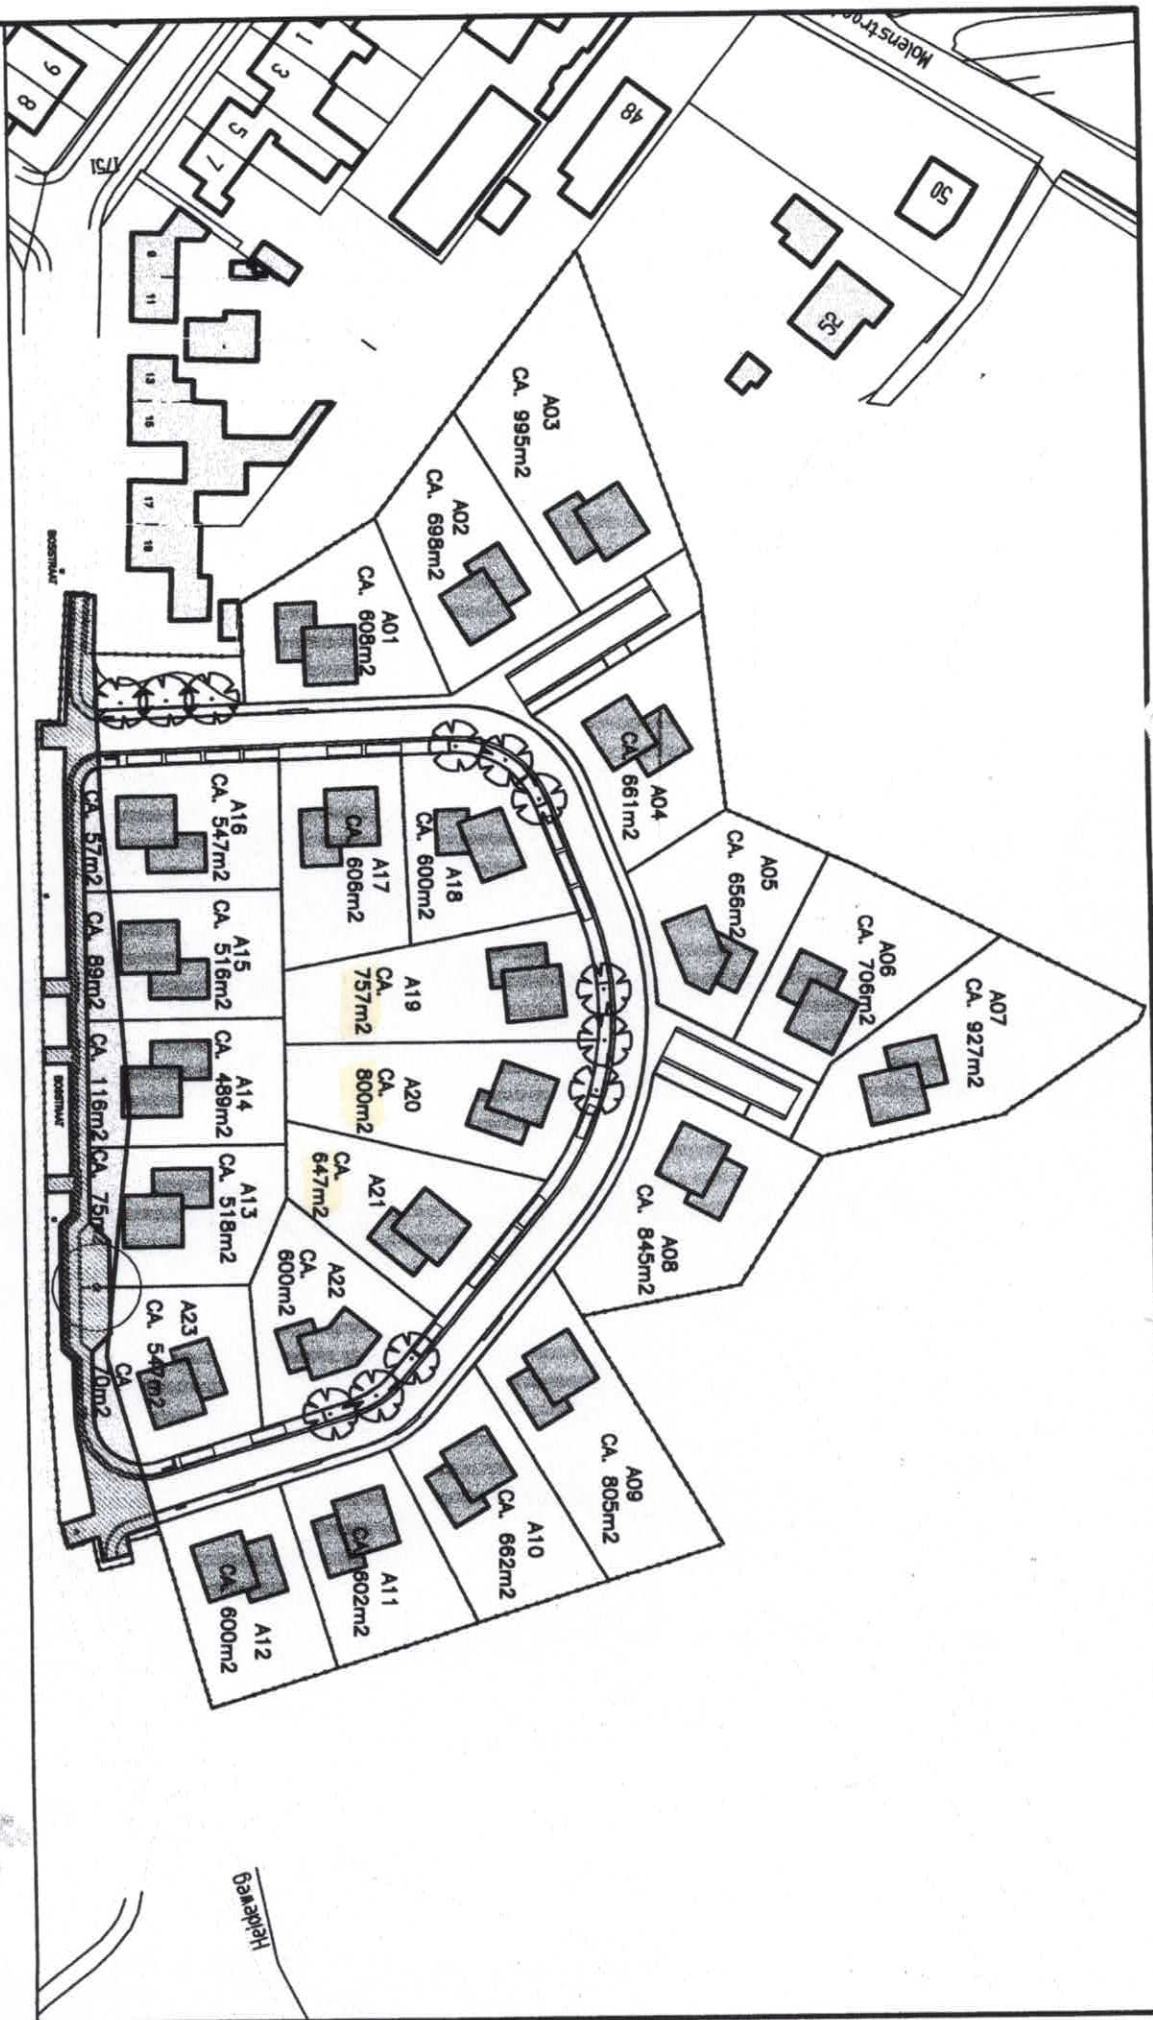

 Verkocht

- AANVULLENDE AANKOOP VAN GEMEENTE - 1100m²
- OPENBARE RUIMTE - 693m²

PLANGROEP HEGGEN B.V.

Bosstraat Beegden
 R.v.R. Limburg C.V.
 Oppervlakten kavels

projectnr. 07.027
 schaal 1:500 - A2 formaat
 datum 17 januari 2008

-  AANVULLENDE AANKOP VAN GEMEENTE - 1100m²
-  OPENBARE RIJWEG - 683m²

PLANGROEP HEGGEN B.V.

Bosstraat Beegden
 R.v.R. Limburg C.V.
 Oppervlakten kavels

projectnr. 07.027

datum 17 januari 2008