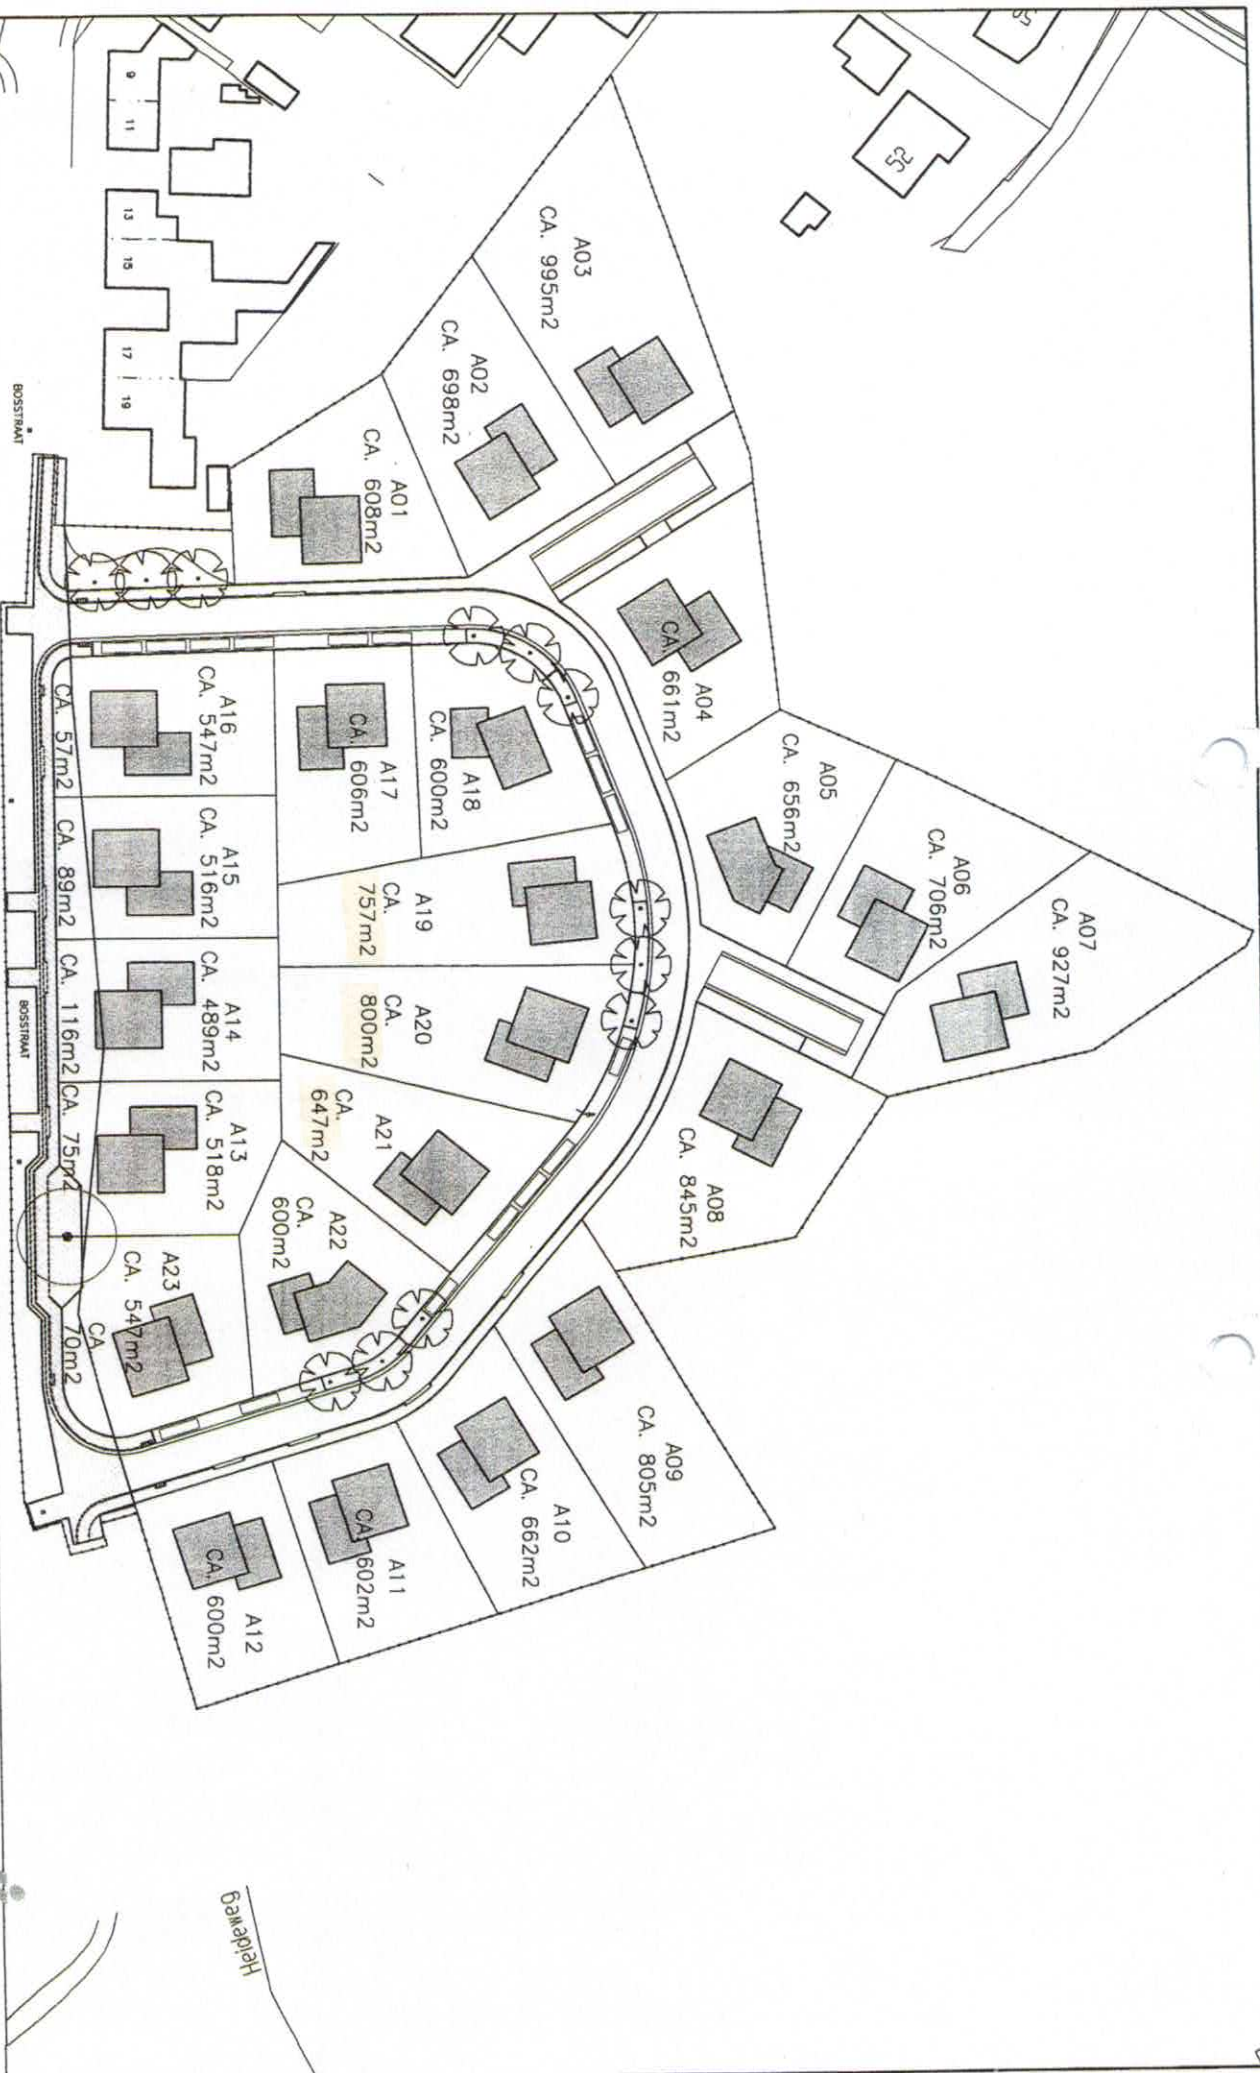

 Verkocht

- AANVULLENDE AANKOOP VAN GEMEENTE - 1100m²
- OPENBARE RUIMTE - 693m²

PLANGROEP HEGGEN B.V.

Bosstraat Beegden
 R.v.R. Limburg C.V.
 Oppervlakten kavels

projectnr. 07.027
 schaal 1:500 - A2 formaat
 datum 17 januari 2008

-  AANVULLENDE AANKOP VAN GEMEENTE - 1100m²
-  OPENBARE RIJWEG - 683m²

PLANGROEP HEGGEN B.V.

Bosstraat Beegden
 R.v.R. Limburg C.V.
 Oppervlakten kavels

projectnr. 07.027

datum 17 januari 2008