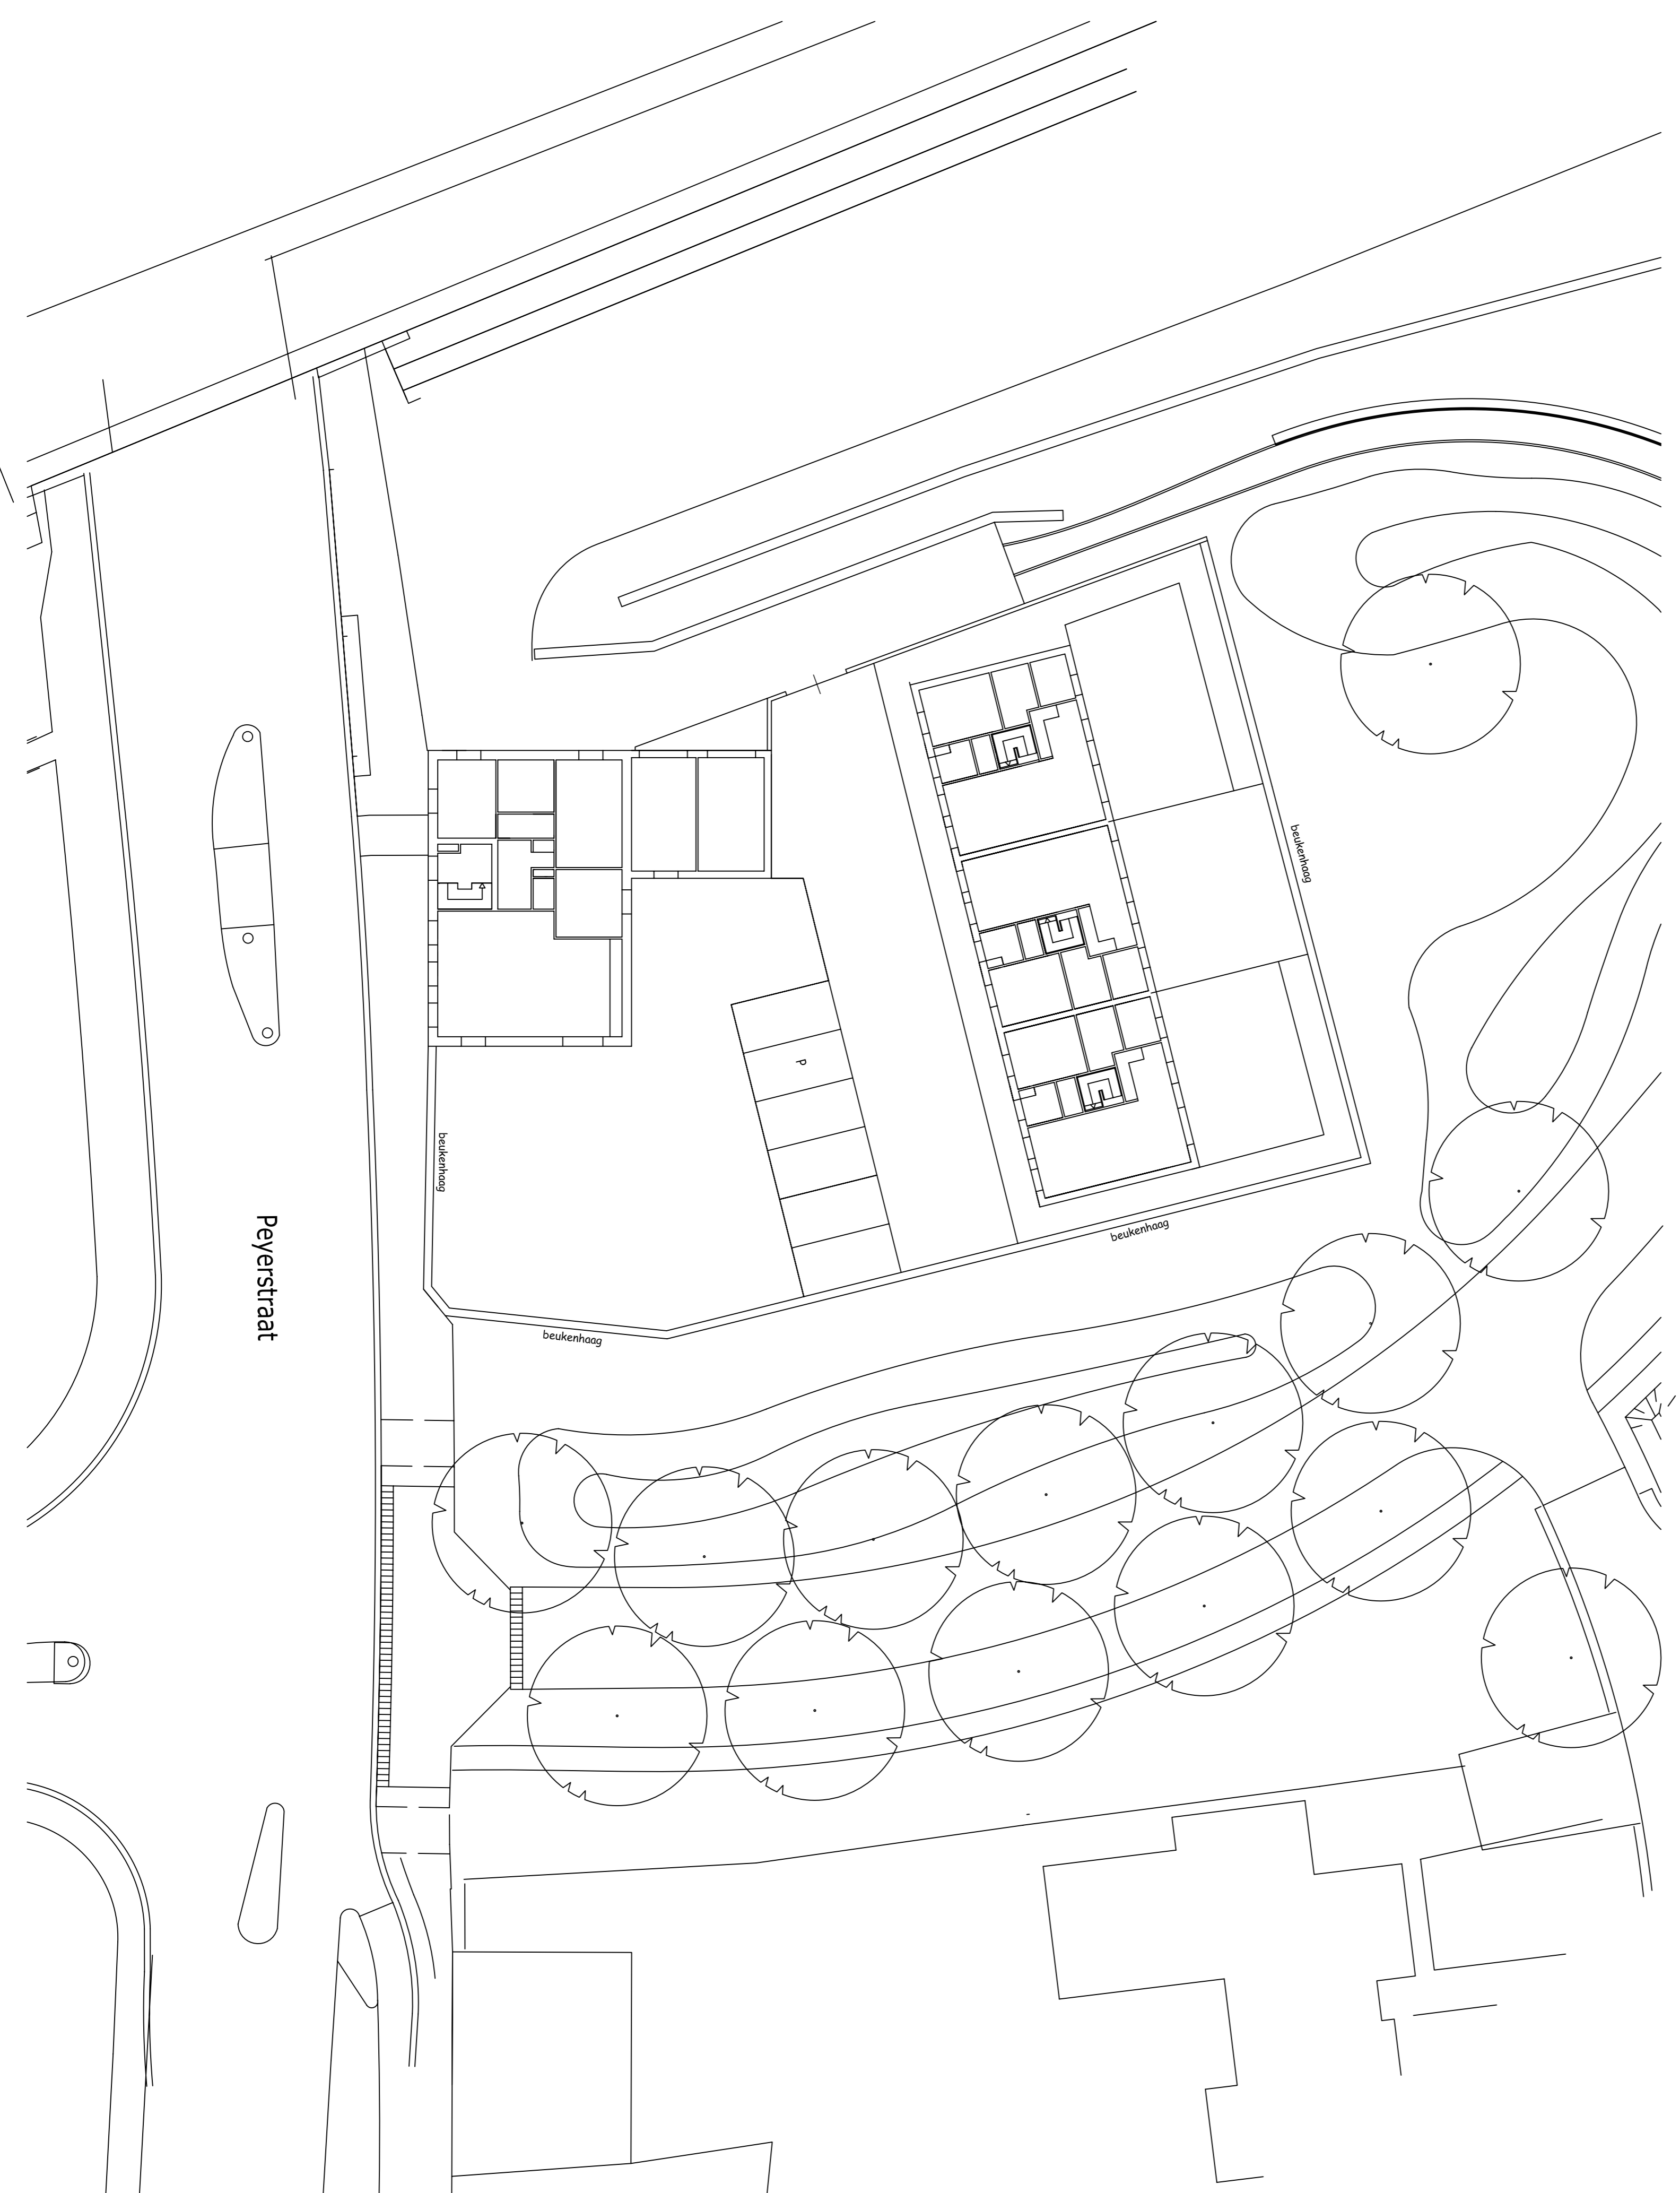

linkengevel

voorgevel

rechttergevel

**levels -boonen**  
 architectuur & vormgeving b.v.

ir. Jan Levels  
 kern boonen  
 project:  
 opdrachtgever: bouw 2 appartementen en 3 woningen te echt  
 onderdeel: **schetsontwerp**

Tel.: 0475 - 561938  
 e-mail: levels-boonen@level.nl

datum: 23 oktober 2015  
 gew: schaal: 1:200  
 werk nr.: **15031**  
 blad nr.: **1**