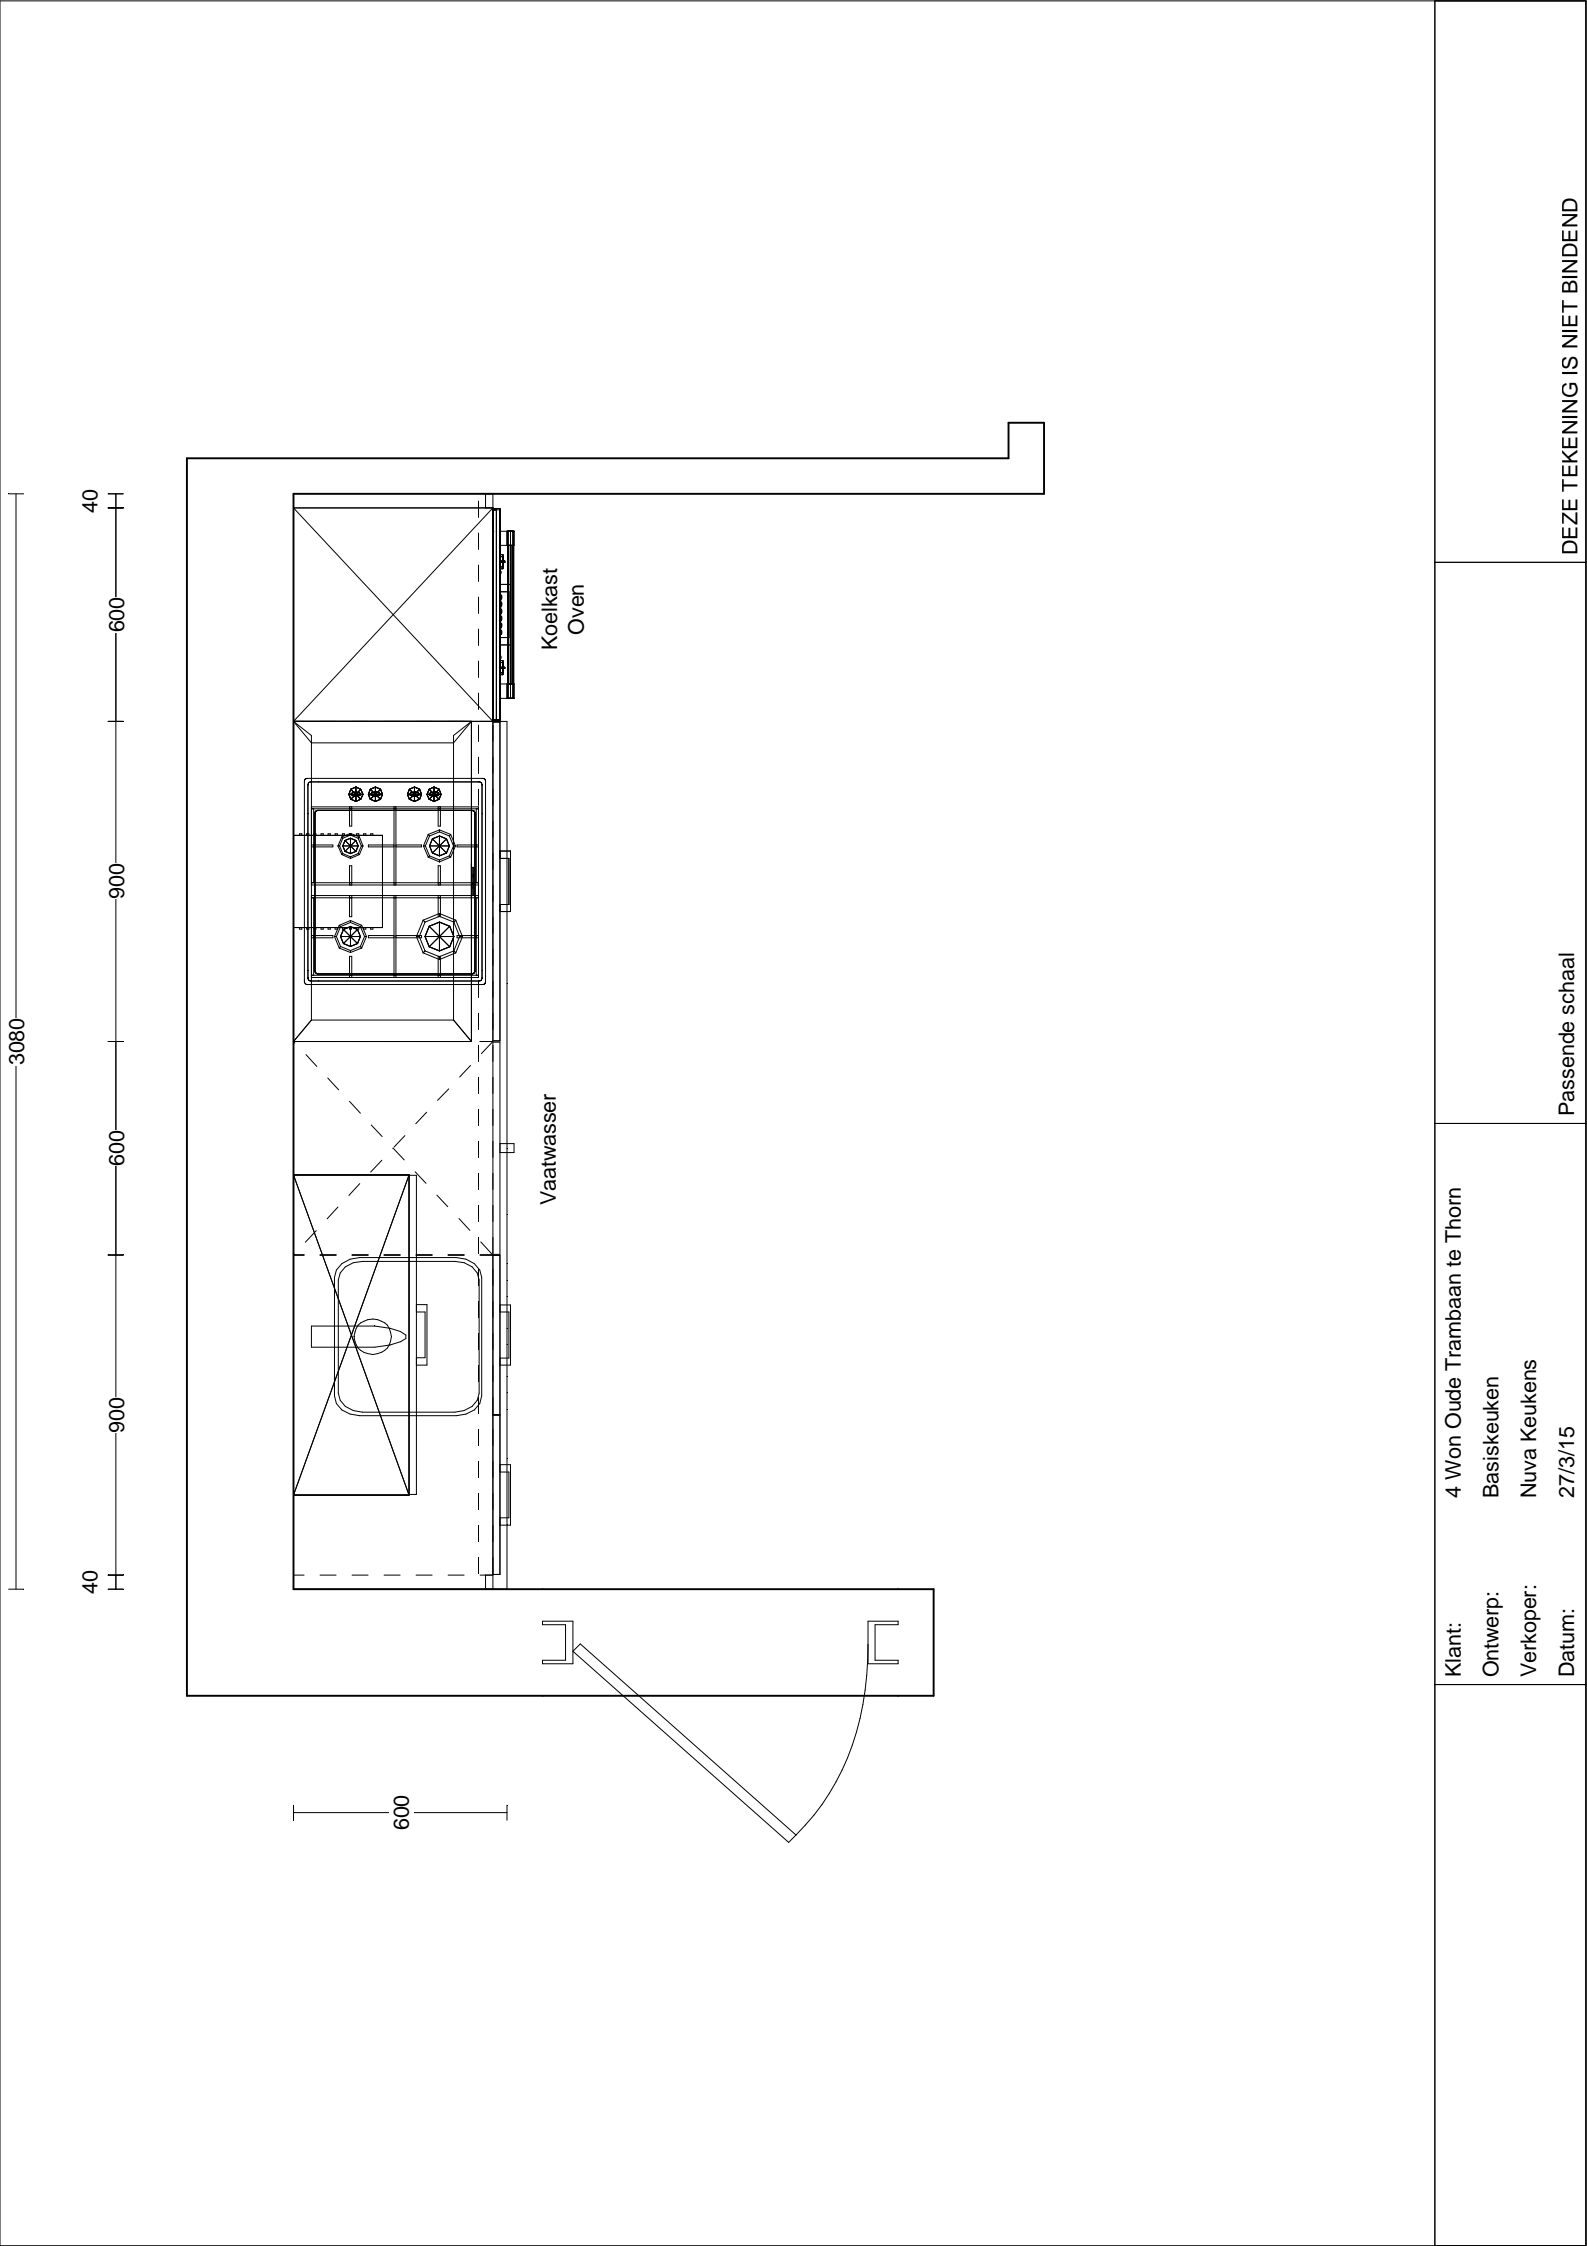

Code	Merk	Artikel omschrijving	KI*	Aant	Bedrag
SPJ004	Job	JOB vierkante opbouw spoelbak - inclusief plug en wandoverloop kleur RVS	RVS	1	
FOSSCR	Job	FOSS - een-greeps mengkraan kleur CHROOM met keramisch binnenwerk, incl. 2 filterstopkranen. Hart uitloop 216 mm.	chroom	1	

Werkblad(en)

Uitvoering: Motivo spaanplaat werkblad 40 mm dubbelrond.
Kleur: Keuze uit diverse kleuren

Ant	Omschrijving / lengte	Code	Prijs/stk	Bedrag
1	Lengte 244 cm. x 60 cm diep	244		

Montage

No.	Code	Omschrijving	Aant.	Bedrag
1	MON 1	Montage van de keuken.	3.08	
2	AANSL	Aansluiten van complete keuken en/of keukenonderdelen	1	
3	AFVAL	Afval mee retour nemen	1	

Leveringsvoorwaarden: Alle transacties geschieden onder de algemene voorwaarden van de Centrale Branchevereniging Wonen, sectie keukens en badkamers, zoals gedeponeed ter Griffie van Arrondissementsrechtbank te Utrecht onder nummer 306/1995.

Klant: 4 Won Oude Trambaan te Thorn

Ontwerp: Basiskeuken

Verkoper: Nuva Keukens

Datum: 27/3/15

Passende schaal

DEZE TEKENING IS NIET BINDEND