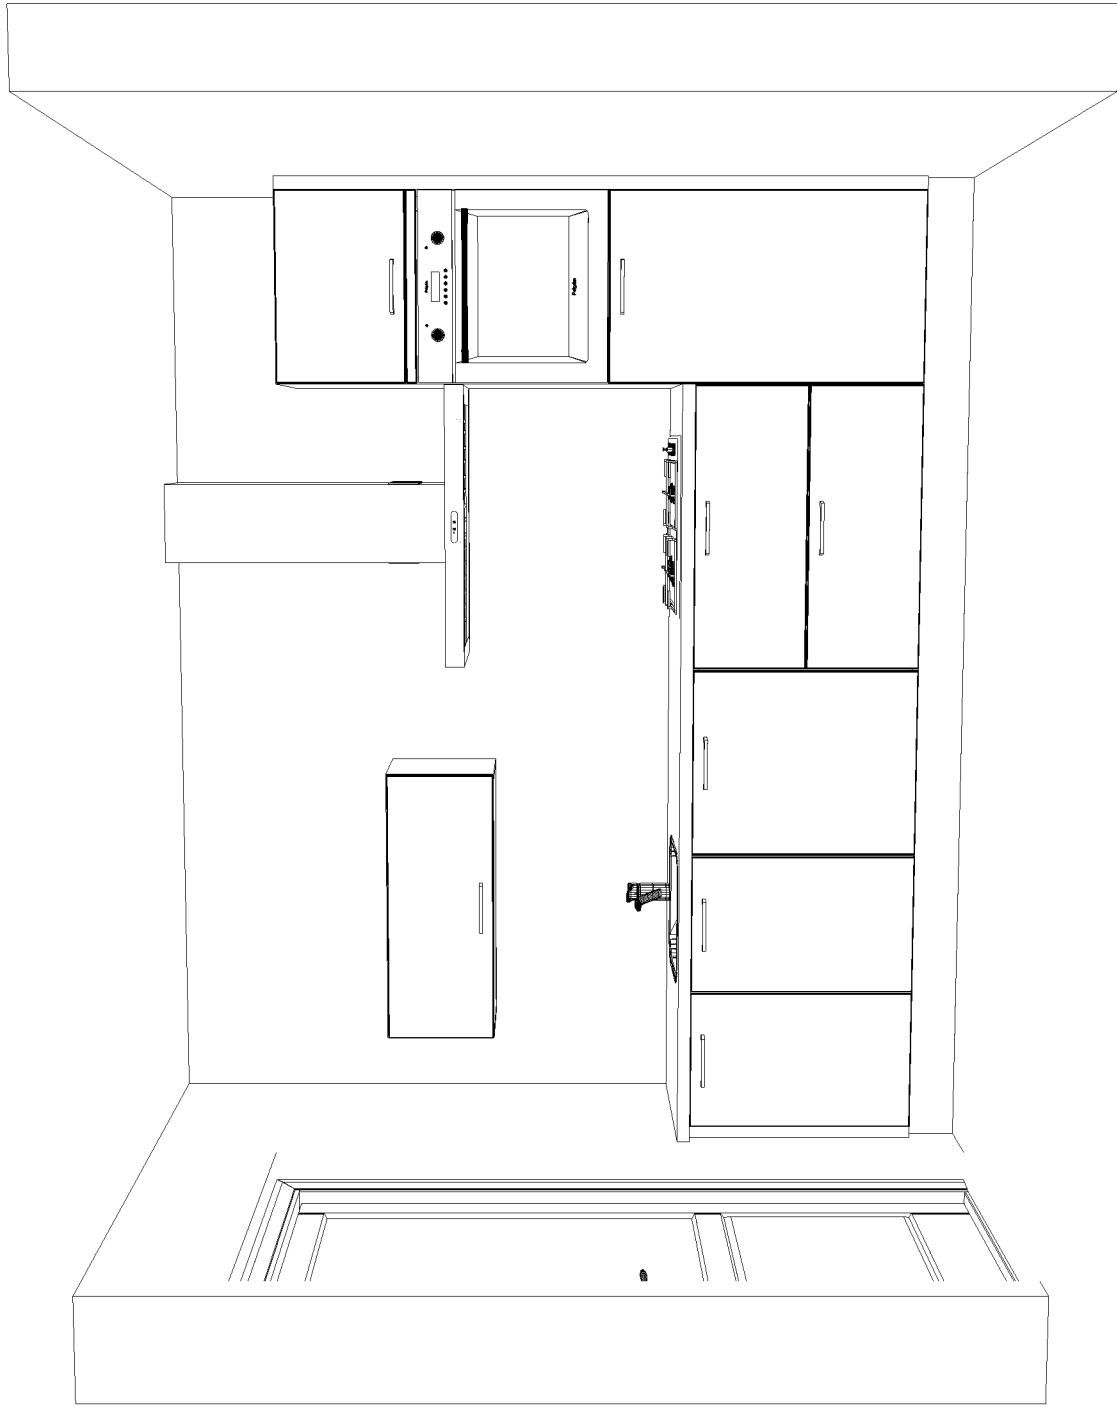

## Apparatuur

Code	Merk	Artikel omschrijving	KI*	Aant	Bedrag
T106VRVSA 	Etna	Gaskookplaat trendline, (58 cm) geïntegreerde vonkontsteking, rvs vangschaal, 2-delige branders met geëmailleerde deksels (zt), 2-delige bandstalen pandragers (zt), 2 normale, 1 grote en 1 sudderbrander, vlambeveiliging geen vlam-geen gas	Rvs	1	
T4478LRVS 	Etna	Trendline schouwkap (90 cm), geschikt voor afvoer en recirculatie, afvoer naar boven, 1 thermisch beveiligde motor, 2 uitneembare cassettefilters, 3 snelheden * Aansluitwaarde 230 Watt *	Rvs	1	
REC10	Etna	Koolstoffilter tbv afzuigkap t4424t, t4404t, t4476l, t4478l		1	
RECIRCAFV150	Voorraad	Wasemkap afvoerset tbv RECIRCULATIE KAP diameter 150 mm rond, 100 cm lang .		1	
EEK146A 	Etna	Trendline geïntegreerde koelkast, (nis 88 cm) zonder vriesvak, sleepdeursysteem, netto volume 136 liter, glazen legplateaus, max 38 db(a) * Aansluitwaarde 82 Watt *	Wit	1	
T3400FTRVS 	Etna	Trendline oven conventioneel(60 cm) 4 prog onder- en bovenwarmte, onderwarmte, bovenwarmte en grill thermostatisch regelbare oventemp, oven deur dubbel glas, losneembare binnenruit, ovenverlichting en controlelampje oven thermostaat, geforceerde mantelkoeling * Aansluitwaarde 2.7 Watt *	Rvs	1	
TFI8014ZT 	Etna	Trendline volledig geïntegreerde vaatwasser, 60cm, 3 programma's, bovenkorf in hoogte verstelbaar, 12 couverts, waterverbruik 12 liter, geluidsniveau 49 db(a), elektronische controle zout en glansmiddel, geïntegreerd verwarmingselement * Aansluitwaarde 1930 Watt *	Zwart	1	
SOKKEL	Voorraad	Onderbouwsokkel voor apparaten		1	

Klant: 4 Won Oude Trambaan te Thorn

Ontwerp: Basiskeuken

Verkoper: Nuva Keukens

Datum: 27/3/15

Passende schaal

DEZE TEKENING IS NIET BINDEND

Klant: 4 Won Oude Trambaan te Thorn

Ontwerp: Basiskeuken