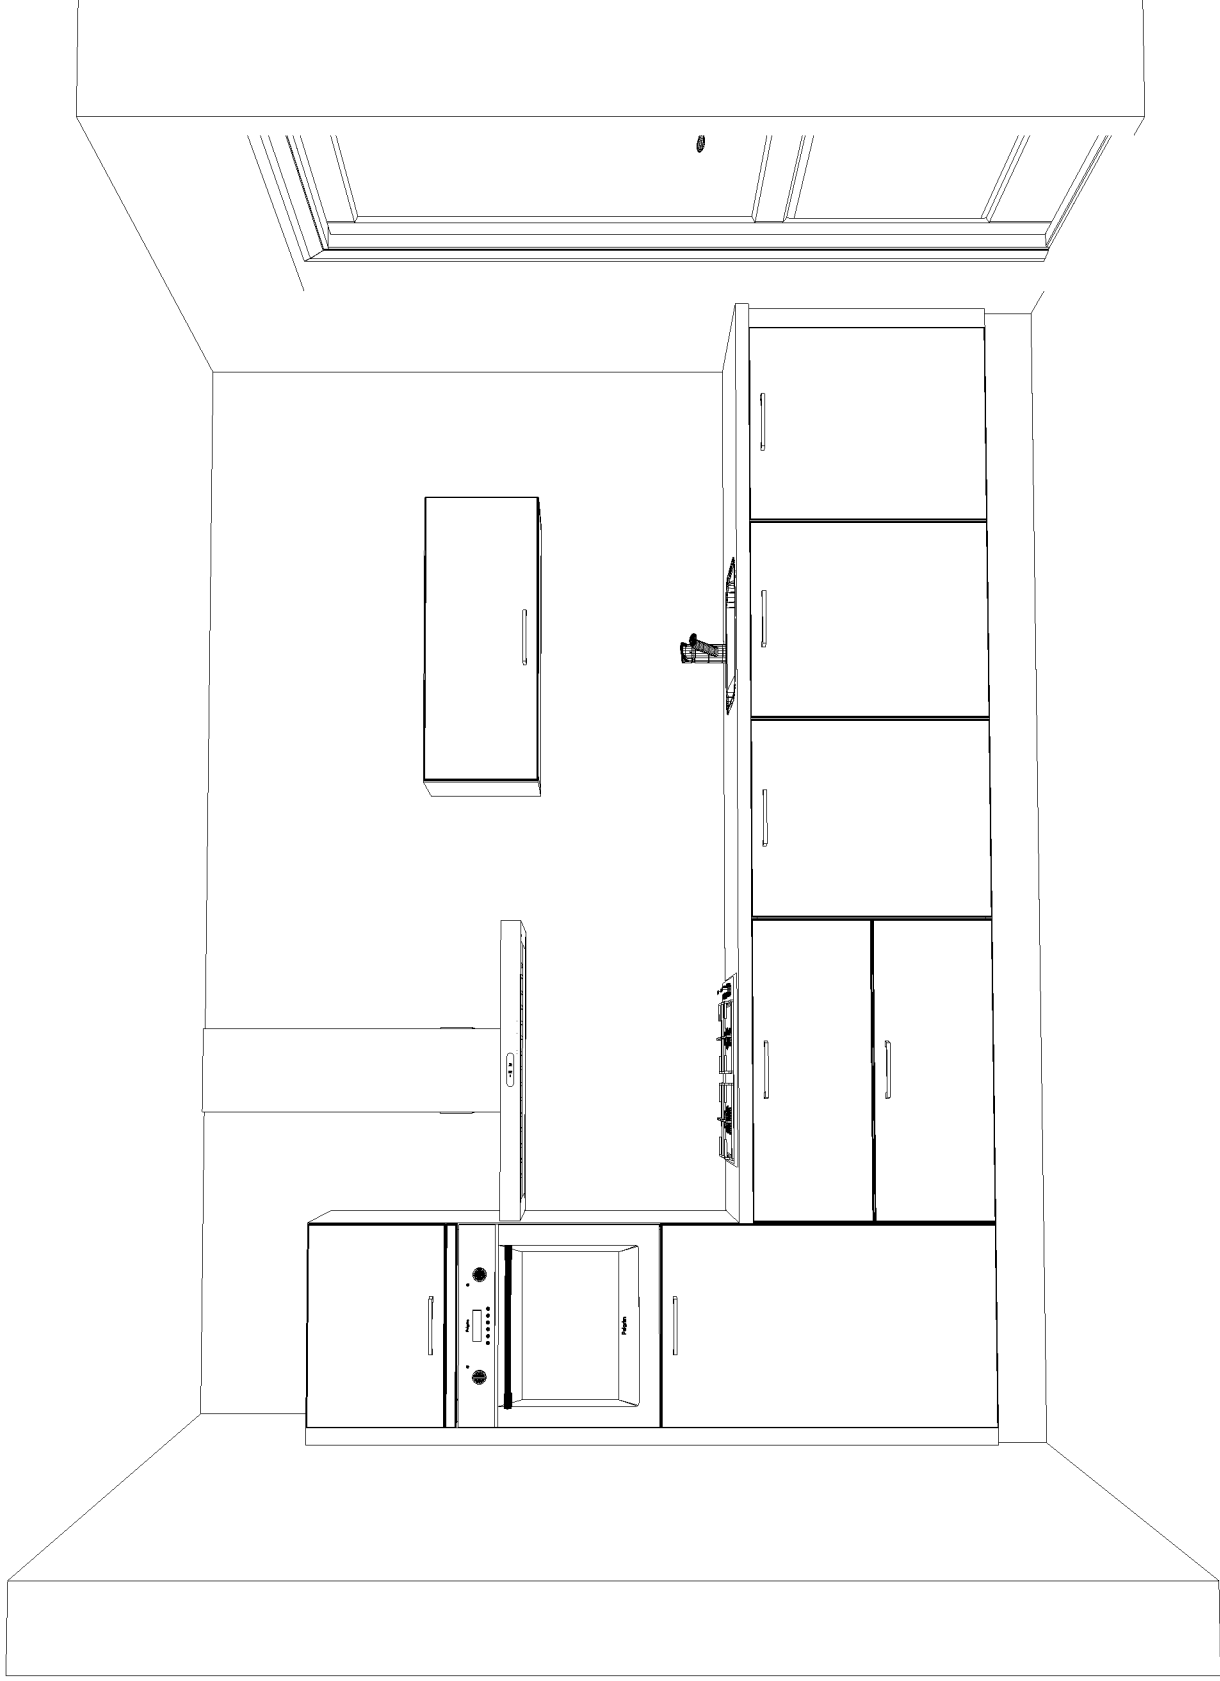

Klant: 3+1 won te Wessem
Ontwerp: Basiskeuken 341 cm
Verkoper: Nuva Keukens
Datum: 27/3/15

Passende schaal

DEZE TEKENING IS NIET BINDEND