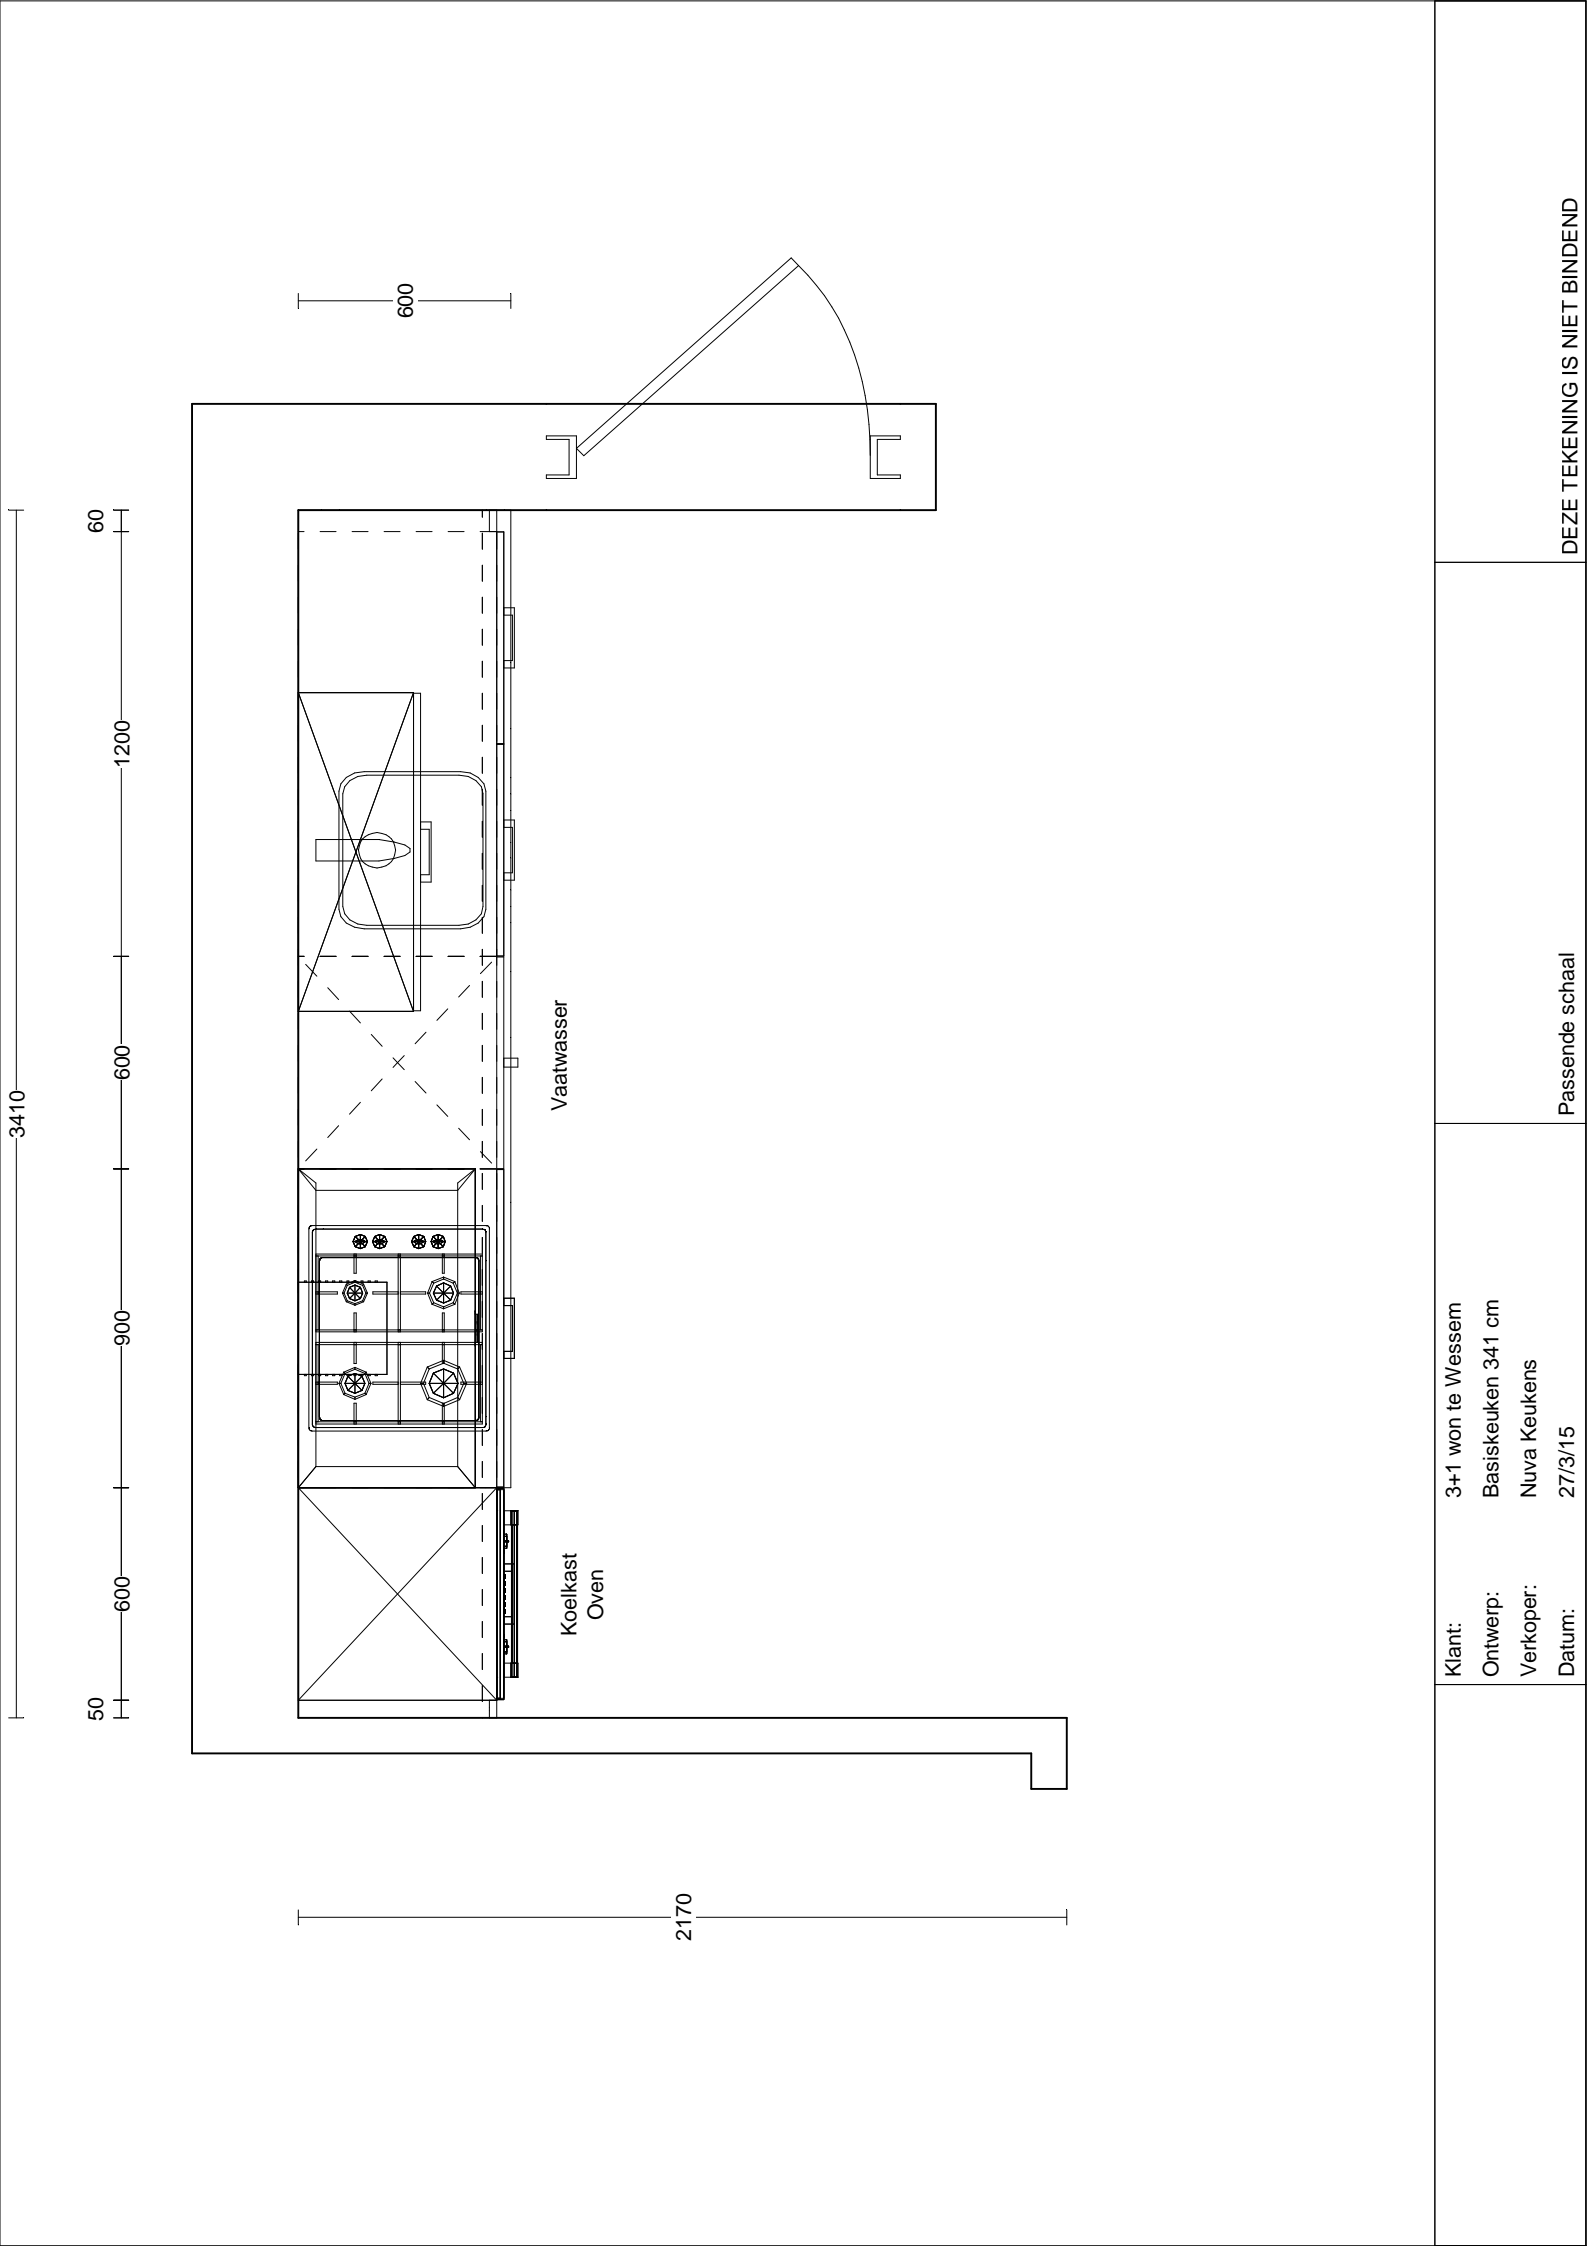

Code	Merk	Artikel omschrijving	KI*	Aant	Bedrag
SPJ004	Job	JOB vierkante opbouw spoelbak - inclusief plug en wandoverloop kleur RVS	RVS	1	
FOSSCR	Job	FOSS - een-greeps mengkraan kleur CHROOM met keramisch binnenwerk, incl. 2 filterstopkranen. Hart uitloop 216 mm.	chroom	1	

Werkblad(en)

Uitvoering: Motivo spaanplaat werkblad 40 mm dubbelrond.
Kleur: Keuze uit diverse kleuren

Ant	Omschrijving / lengte	Code	Prijs/stk	Bedrag
1	Lengte 276 cm. x 60 cm diep	276		

Montage

No.	Code	Omschrijving	Aant.	Bedrag
1	MON 1	Montage van de keuken.	3.41	
2	AANSL	Aansluiten van complete keuken en/of keukenonderdelen	1	
3	AFVAL	Afval mee retour nemen	1	

Leveringsvoorwaarden: Alle transacties geschieden onder de algemene voorwaarden van de Centrale Branchevereniging Wonen, sectie keukens en badkamers, zoals gedeponereerd ter Griffie van Arrondissementsrechtbank te Utrecht onder nummer 306/1995.

Klant: 3+1 won te Wessem
Ontwerp: Basiskeuken 341 cm
Verkoper: Nuva Keukens
Datum: 27/3/15

Passende schaal

DEZE TEKENING IS NIET BINDEND