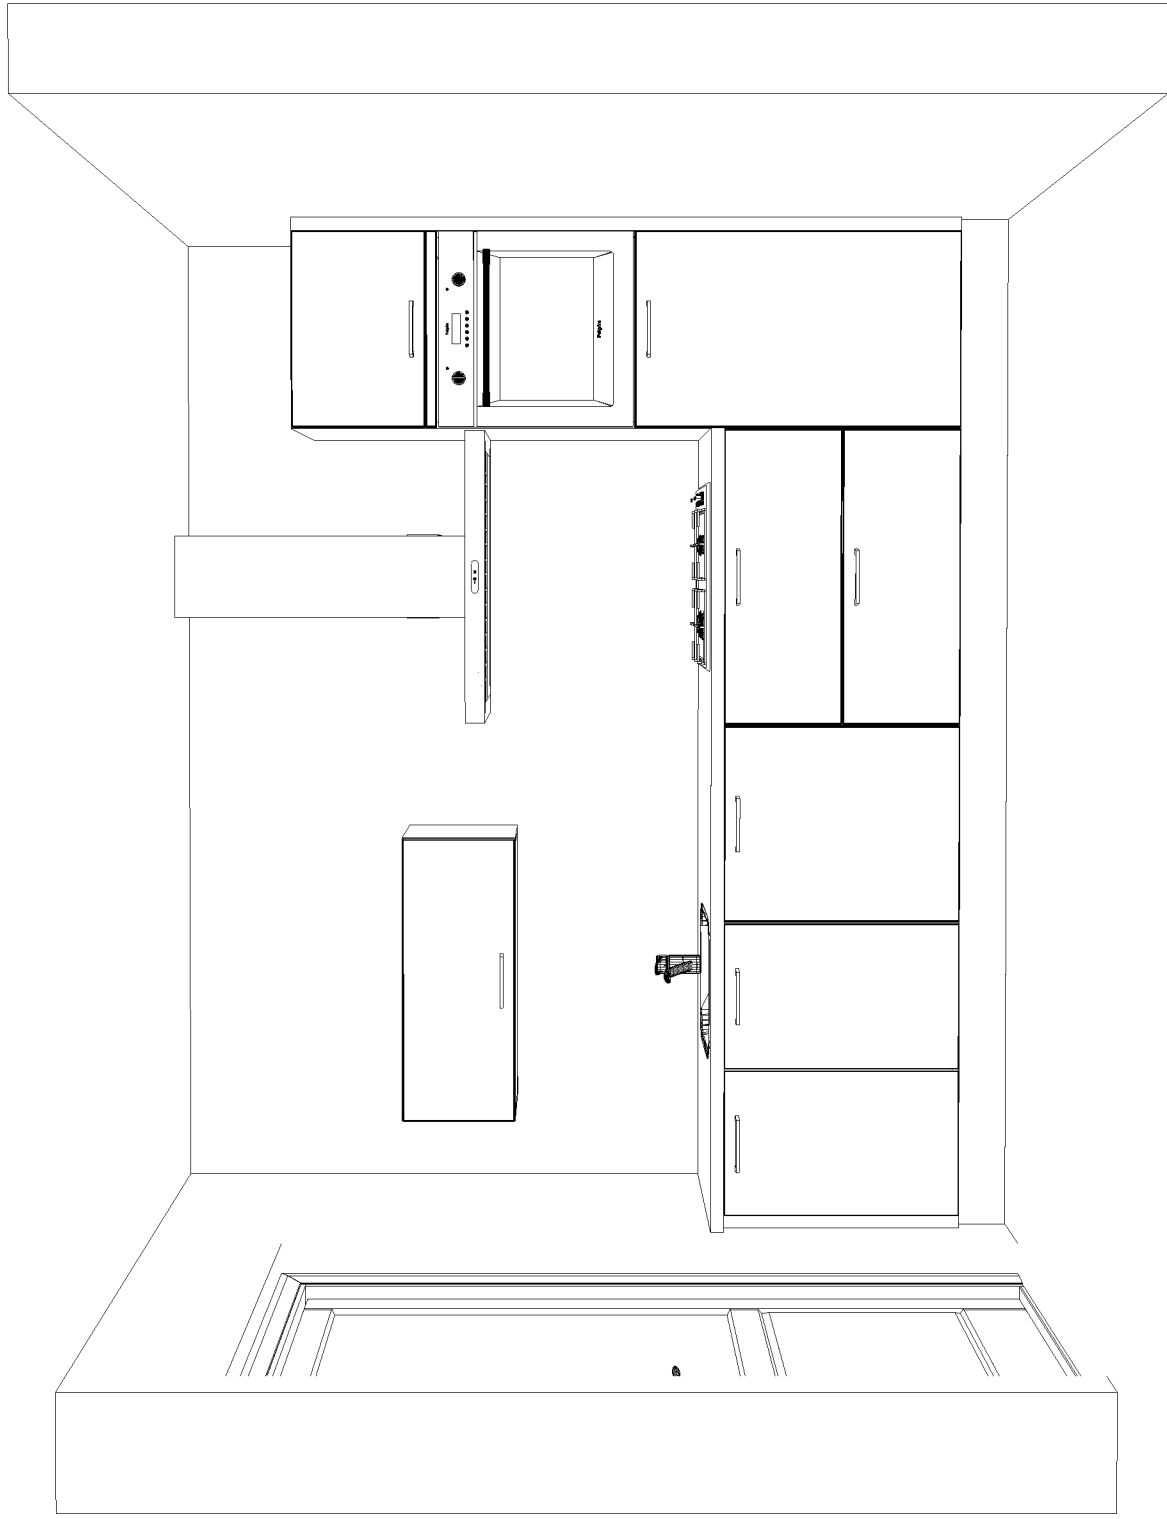

Klant: 3+1 won te Wessem
Ontwerp: Basiskeuken 308 cm
Verkoper: Nuva Keukens
Datum: 27/3/15

Passende schaal

DEZE TEKENING IS NIET BINDEND