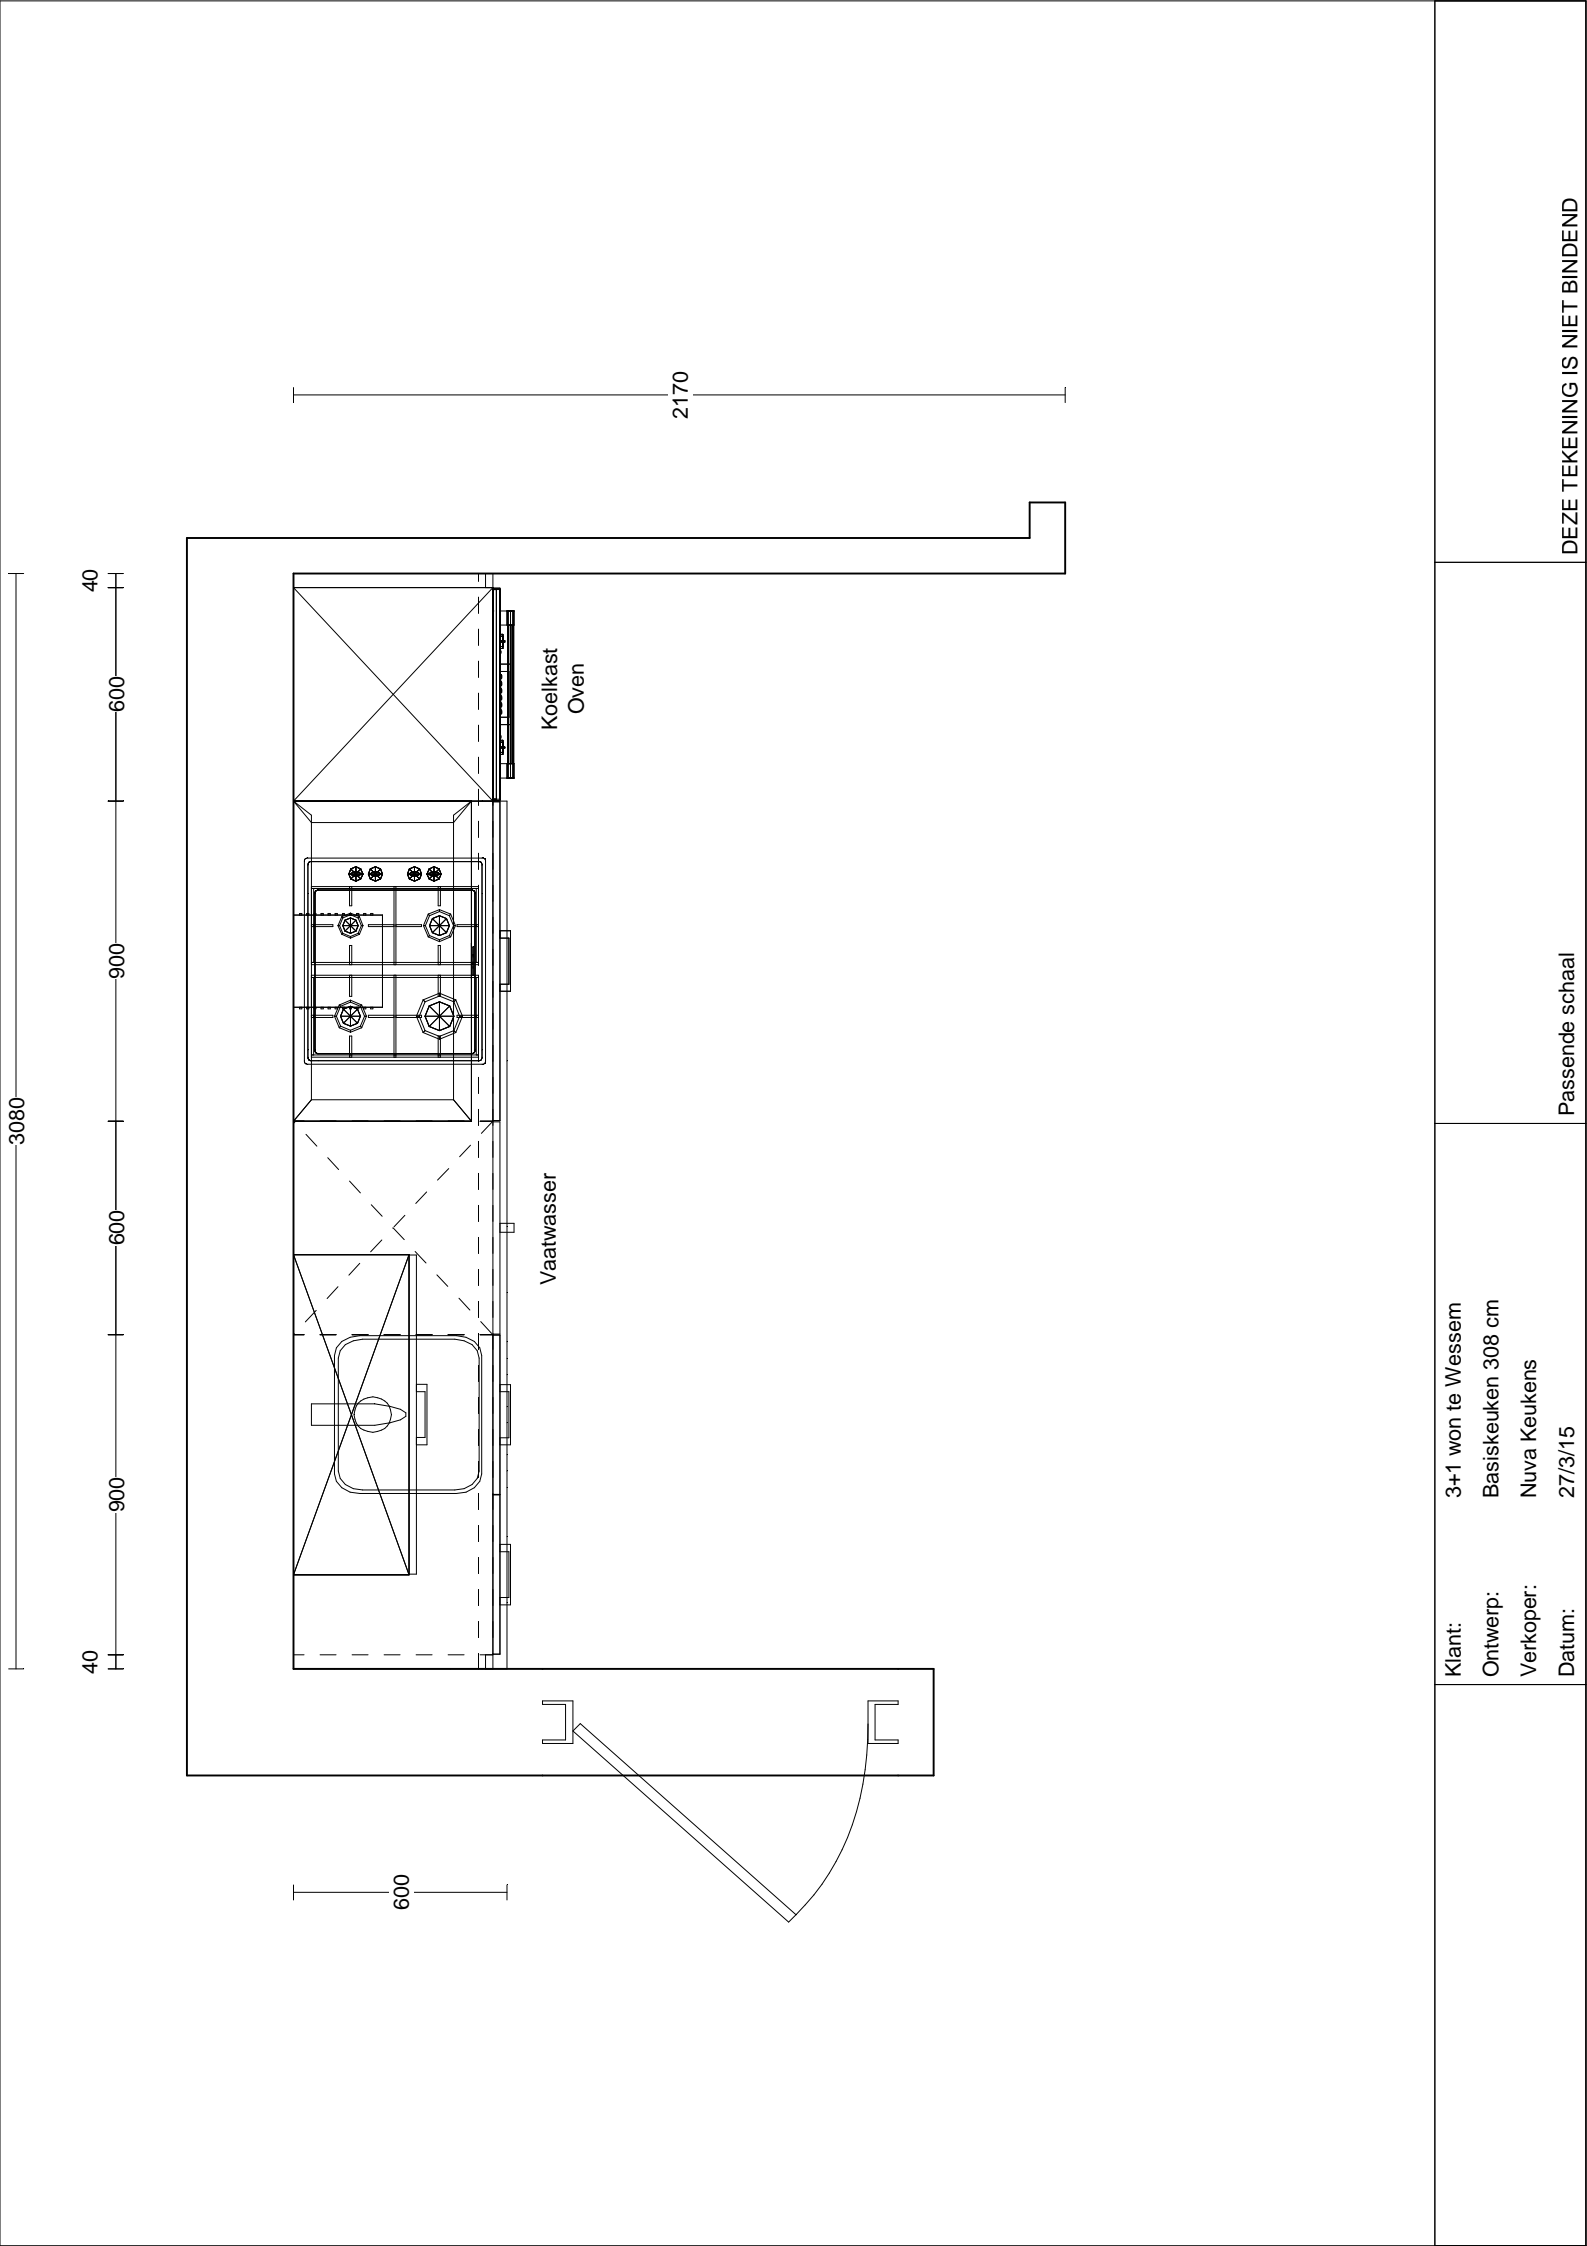

Code	Merk	Artikel omschrijving	KI*	Aant	Bedrag
SPJ004	Job	JOB vierkante opbouw spoelbak - inclusief plug en wandoverloop kleur RVS	RVS	1	
FOSSCR	Job	FOSS - een-greeps mengkraan kleur CHROOM met keramisch binnenwerk, incl. 2 filterstopkranen. Hart uitloop 216 mm.	chroom	1	

Werkblad(en)

Uitvoering: Motivo spaanplaat werkblad 40 mm dubbelrond.
Kleur: Keuze uit diverse kleuren

Ant	Omschrijving / lengte	Code	Prijs/stk	Bedrag
1	Lengte 244 cm. x 60 cm diep	244		

Montage

No.	Code	Omschrijving	Aant.	Bedrag
1	MON 1	Montage van de keuken.	3.08	
2	AANSL	Aansluiten van complete keuken en/of keukenonderdelen	1	
3	AFVAL	Afval mee retour nemen	1	

Leveringsvoorwaarden: Alle transacties geschieden onder de algemene voorwaarden van de Centrale Branchevereniging Wonen, sectie keukens en badkamers, zoals gedeponeed ter Griffie van Arrondissementsrechtbank te Utrecht onder nummer 306/1995.

Klant: 3+1 won te Wessem
Ontwerp: Basiskeuken 308 cm
Verkoper: Nuva Keukens
Datum: 27/3/15

Passende schaal

DEZE TEKENING IS NIET BINDEND